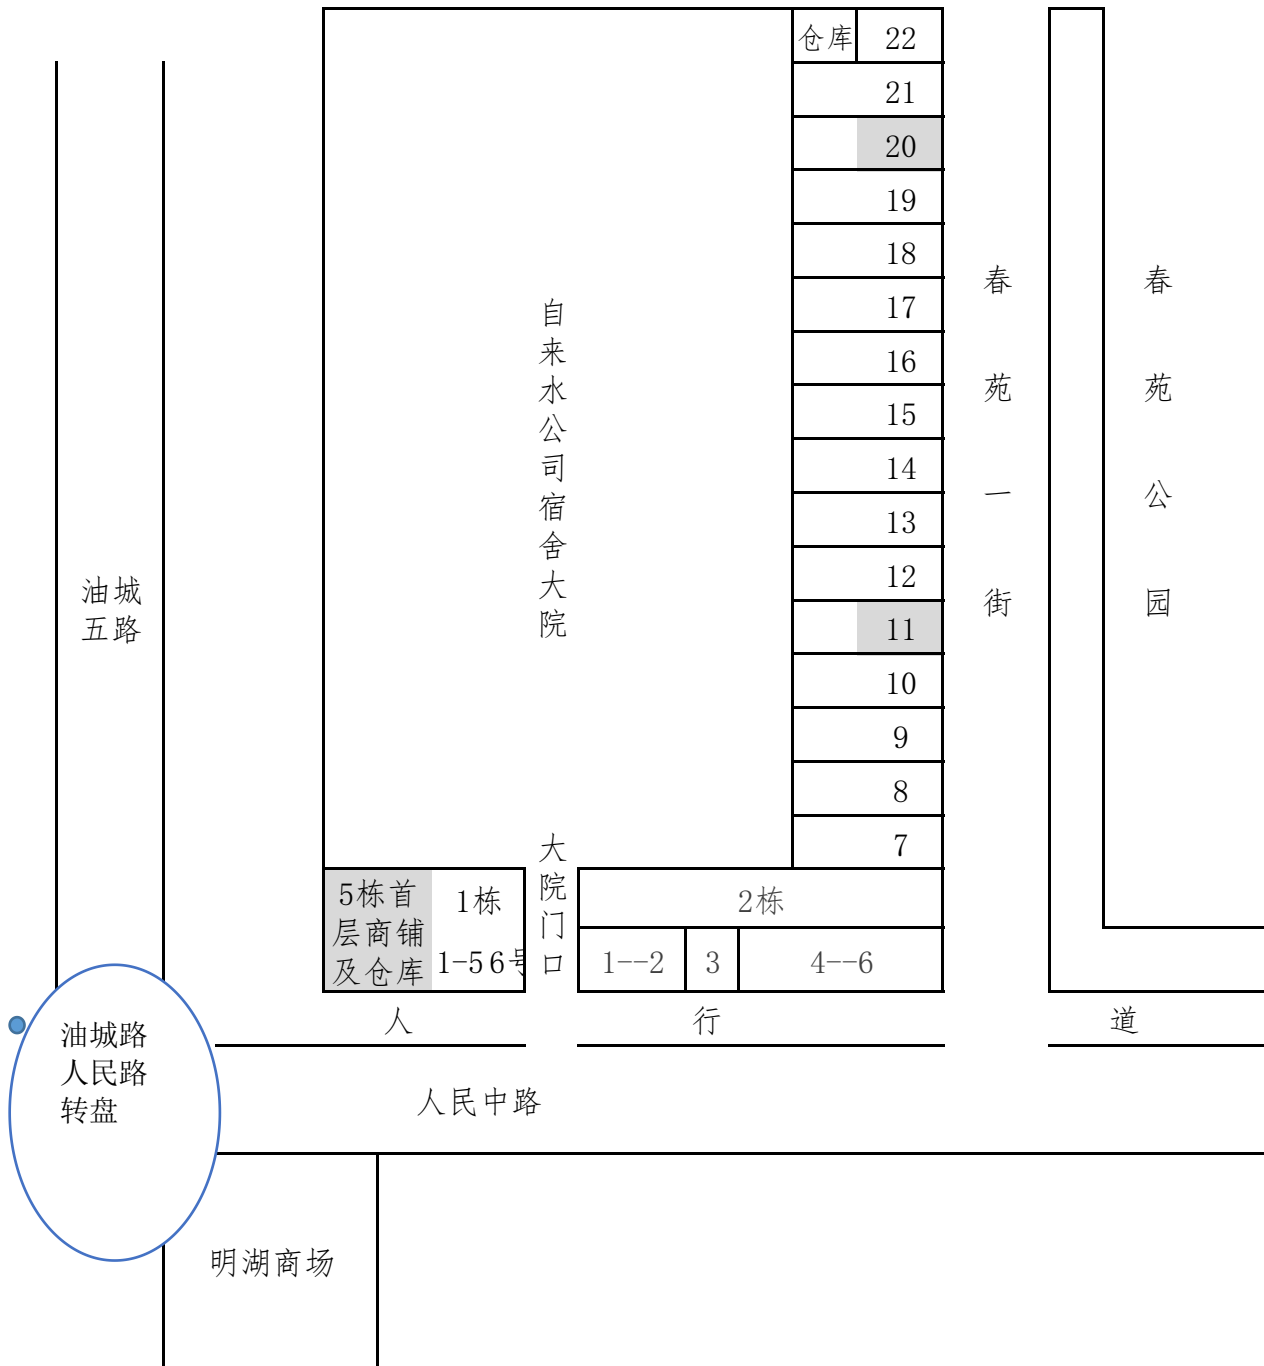

# 茂名市人民南路商铺平面图

注：1、灰色部分为出租物业。2、春苑一街里的商铺前有临时搭建面积不计算在出租面积内，只属租赁方个人问题，本公司概不负责。3、本图为示意图，实际以现场为准。